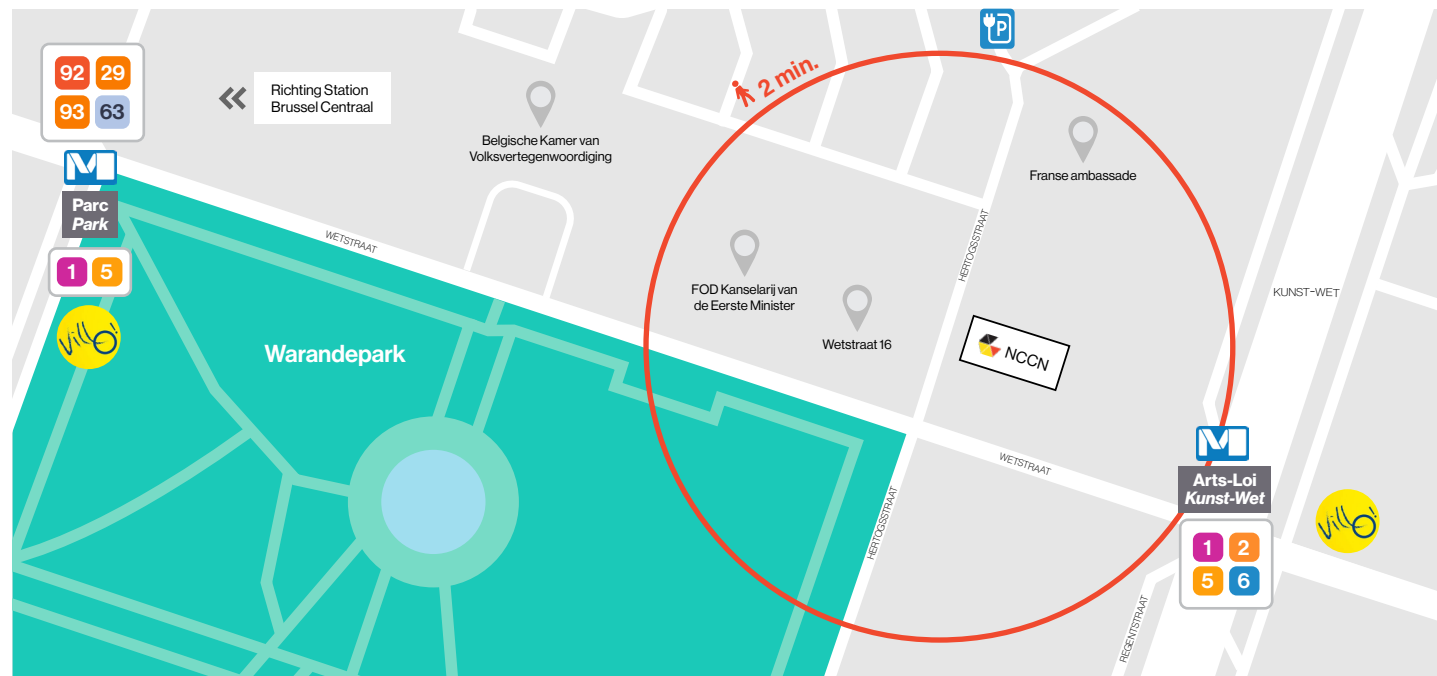

TOEGANGSPLAN

Adres

Hertogsstraat 53
1000 Brussel

Website

www.crisiscentrum.be

Nationaal Crisiscentrum

Bereikbaar via het openbaar vervoer

Trein: station Brussel Centraal (12 min. te voet)
Tram: lijnen 92 en 94, halte "Park"
Bus: lijnen 29, 63, 65 en 66 (vanaf Brussel Centraal)
Metro: halte "Park" 1 en 5; halte "Kunst-Wet" 1,2,5 en 6
Dienstregelingen: NMBS.be, MIVB.be

Bereikbaarheid per fiets

Villo! Station Park en station Kunst-Wet

Bereikbaarheid per auto

Je kan parkeren in Interparking Wet.
(Er zijn geen plaatsen voorzien voor bezoekers in ons gebouw.)

Elektrisch opladen: Drukpersstraat